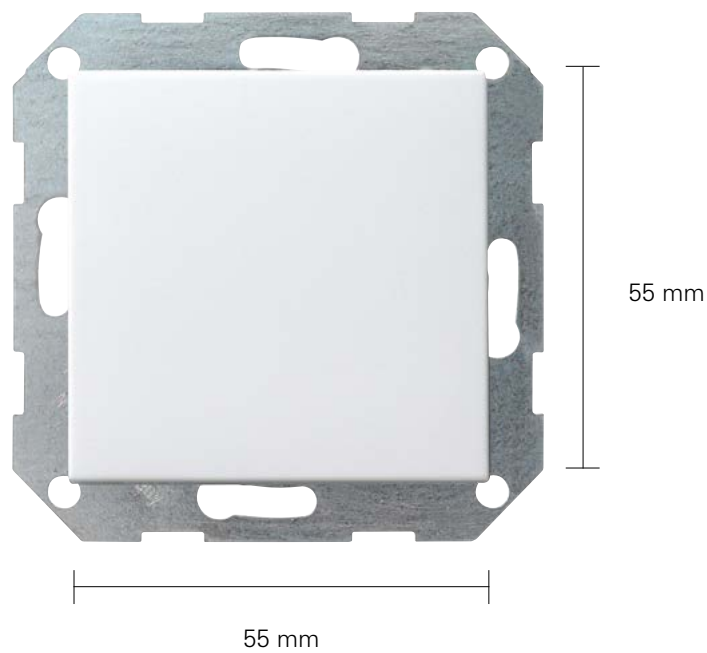

Możliwości bez granic.

55 × 55 mm. To tylko kwadrat? A może cały świat? Gira System 55 ze swoim jednolitym kwadratowym wymiarem jest modułowym systemem, obejmującym siedem linii wzorniczych i ponad 300 funkcji, co daje nieograniczoną elastyczność. Umożliwia nawet późniejszą wymianę ramek i wariantów kolorystycznych. To system, który spełni każde wymagania.