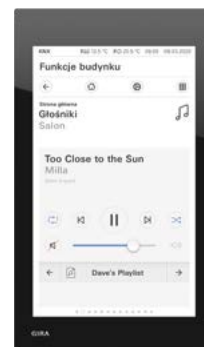

Ukojenie dla uszu.

Zostaw dzień za sobą. Albo noc.
Działaj na pełen regulator lub
całkowicie się wycisz. Przy akom-
paniamencie ulubionej muzyki.

Życzymy Ci dobrej zabawy.

Podtynkowe radio Gira, zainstalowane w łazience lub kuchni, zapewnia Ci stały dostęp do informacji i rozrywki oraz doskonałe brzmienie.

Gira G1 może się łączyć z Twoimi systemami multimedialnymi i umożliwia dotykową obsługę tych systemów z dowolnego miejsca. Albo za pośrednictwem sterowania głosowego Alexa.

System audio Sonos w salonie można obsługiwać za pomocą Gira G1 lub aplikacji Gira X1. Czyż nie słucha się tego z przyjemnością?